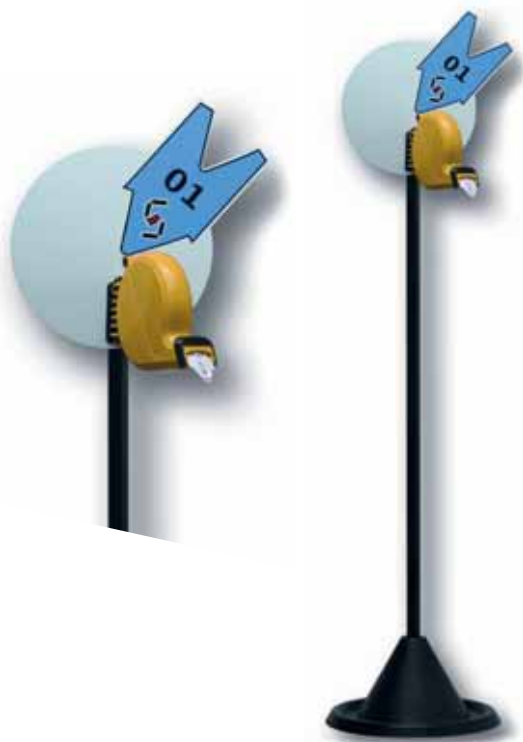

Indicadores de turno

Indicadores de turno

Código	Descripción	Características
3105110	Turno DT-10 Mando cable	(2 Dígitos - 95mm)
3105120	Turno DT-20 Mando vision	(2 Dígitos - 95mm)
3105125	Turno DT-25 Mando distancia	(2 Dígitos - 95mm)
3105115	Turno DT-15 Mando cable	(2 Dígitos - 125mm)
3105130	Turno DT-30 Mando vision	(2 Dígitos - 125mm)
3105135	Turno DT-35 Mando distancia	(2 Dígitos - 125mm)

Código	Descripción	Características
3105150	Turno DT-50 Mando visión	(2 Dígitos -125/95mm)

Código	Descripción	Características
3105166	Turno DT-60 Mando visión	(3 Dígitos -125/95mm)

Código	Descripción	Características
3105155	Turno DT-75 Mando normal	(3 Dígitos -125mm)
3105160	Turno DT-85 Mando distancia	(3 Dígitos -125mm)

Código	Descripción	Características
3105170	Turno DT-100 Mando visión	(2 x 125 / 4 x 95mm)

• Más modelos disponibles, consultar.

Cartel indicador ticket

Indicadores de turno

Código	Descripción
3105615	Cartel indicador ticket
3105622	Pie pintado porta-expendedor

Expendedor de ticket

Indicadores de turno

Código	Descripción
3105610	Expendedor de ticket

Colores disponibles

Rollos turnomatic

Indicadores de turno

Código	Descripción
3200020	Rollos turnomatic rosa
3200021	Rollos turnomatic amarillo
3200022	Rollos turnomatic azul
3200023	Rollos turnomatic verde
3200025	Rollos turnomatic blanco